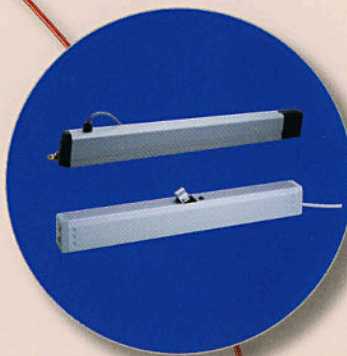

Barrierefreie Lösungen für Fenster und Türen

Barrierefreie Fenster und Türen von SöBA, einschließlich unserer großen Hebeschiebeanlagen gewährleisten komfortable Durchgänge ohne Stolperkante.

Große Hebeschiebeanlagen lassen sich per Knopfdruck kinderleicht öffnen, ob per Schalter oder Fernbedienung.

Der speziell für Menschen mit Bewegungseinschränkungen entwickelte Ergo-Beschlag erleichtert das Öffnen von Fenstern unter Gewährleistung aller standardisierten Drehkippfunktionen.

Komfortable Bedienungen für Fenster, Türen, Rollläden oder Markisen mittels Fernbedienung oder Einbindung in moderne BUS- Systeme sichern in Kombination hohen Wohnkomfort und helfen außerdem Energie zu sparen.

SöBA Bauelemente bieten hohen Bedienkomfort und optimale Bewegungsfreiheit.

Tür mit Drehtürantrieb, automatisches Aufschwingen und Verschließen der Tür – komfortabel und sicher.